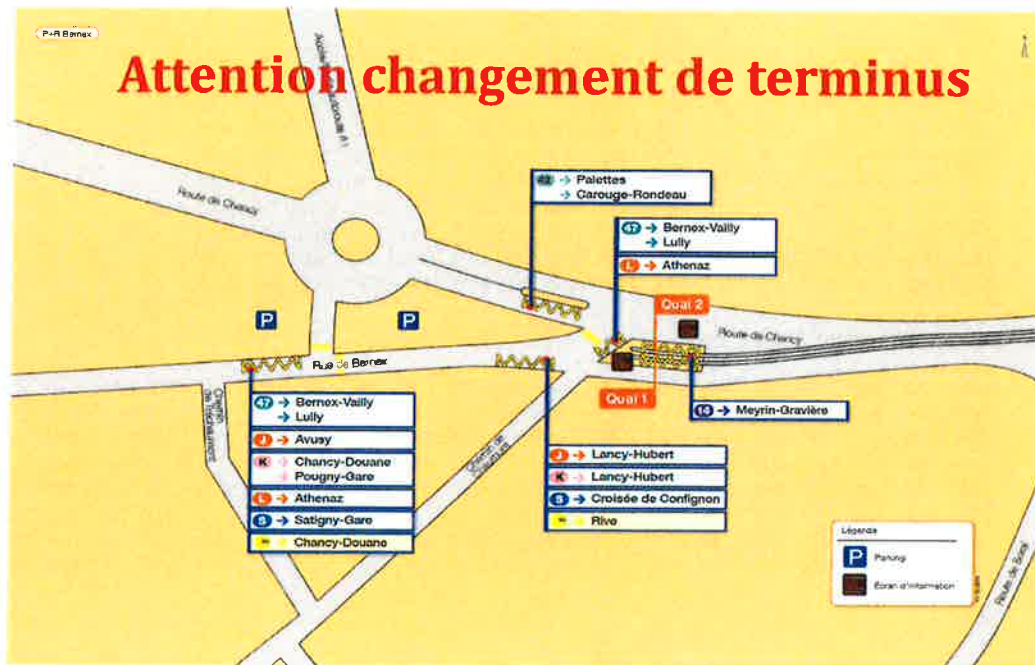

Nouveaux horaires du L

dès le 11 décembre 2016

→ Lundi-Vendredi Direction P+R Bernex

Athenaz-Ecole	5:00	5:30	5:59	6:28	6:46	7:06	7:28	7:49	8:10	8:32	8:52	9:13	9:35	10:05	10:35	11:05	11:35	12:05	12:35	13:05	13:35	14:05	14:35	15:05
Sézegnin	5:05	5:35	6:04	6:33	6:52	7:12	7:34	7:55	8:16	8:38	8:58	9:19	9:41	10:10	10:40	11:10	11:40	12:10	12:40	13:10	13:40	14:10	14:40	15:10
Soral-Village	5:10	5:40	6:09	6:38	6:58	7:18	7:40	8:01	8:22	8:44	9:04	9:25	9:46	10:16	10:46	11:16	11:46	12:16	12:46	13:16	13:46	14:16	14:46	15:16
Laconnex	5:13	5:43	6:12	6:42	7:02	7:22	7:44	8:05	8:26	8:48	9:08	9:29	9:50	10:20	10:50	11:20	11:50	12:20	12:50	13:20	13:50	14:20	14:50	15:20
Bernex-Saule	5:18	5:48	6:17	6:48	7:08	7:28	7:50	8:11	8:32	8:54	9:14	9:34	9:56	10:25	10:55	11:25	11:55	12:25	12:55	13:25	13:55	14:25	14:55	15:25
Bernex-Place	5:21	5:51	6:20	6:51	7:11	7:32	7:54	8:14	8:35	8:57	9:17	9:37	9:59	10:28	10:59	11:29	11:59	12:29	12:58	13:28	13:58	14:28	14:58	15:28
Vuillonnex	5:21	5:51	6:21	6:52	7:11	7:32	7:54	8:15	8:36	8:58	9:18	9:38	9:59	10:29	10:59	11:29	11:59	12:29	12:59	13:29	13:59	14:29	14:59	15:29
P+R Bernex	5:22	5:52	6:22	6:53	7:13	7:34	7:56	8:17	8:37	8:59	9:19	9:39	10:01	10:30	11:01	11:31	12:01	12:31	13:00	13:30	14:00	14:30	15:00	15:30